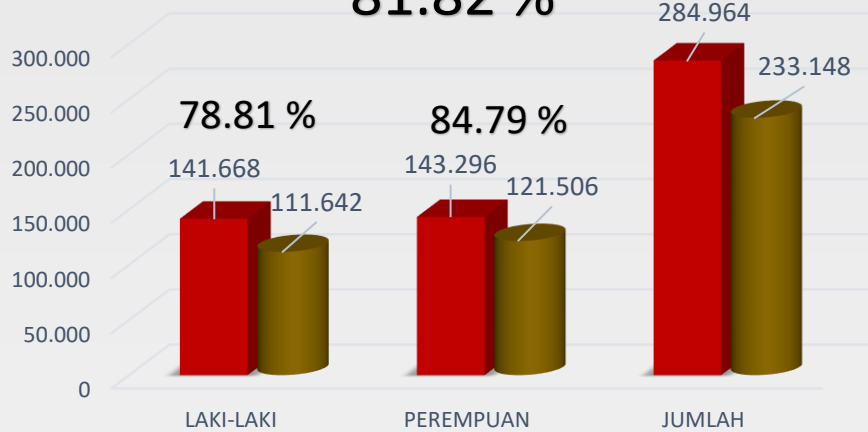

KOMISI PEMILIHAN UMUM
PROVINSI GORONTALO

PEMILIHAN
SERENTAK

TINGKAT PARTISIPASI PEMILIH PADA PILKADA SERENTAK 2020 DI KABUPATEN GORONTALO, KABUPATEN POHUWATO DAN KABUPATEN BONE BOLANGO PROVINSI GORONTALO

KABUPATEN GORONTALO 81.82 %

■ DATA PEMILIH ■ PENGGUNA HAK PILIH

KABUPATEN BONE BOLANGO 88.46 %

■ DATA PEMILIH ■ PENGGUNA HAK PILIH

KABUPATEN POHUWATO 87.94 %

■ DATA PEMILIH ■ PENGGUNA HAK PILIH

Total Provinsi